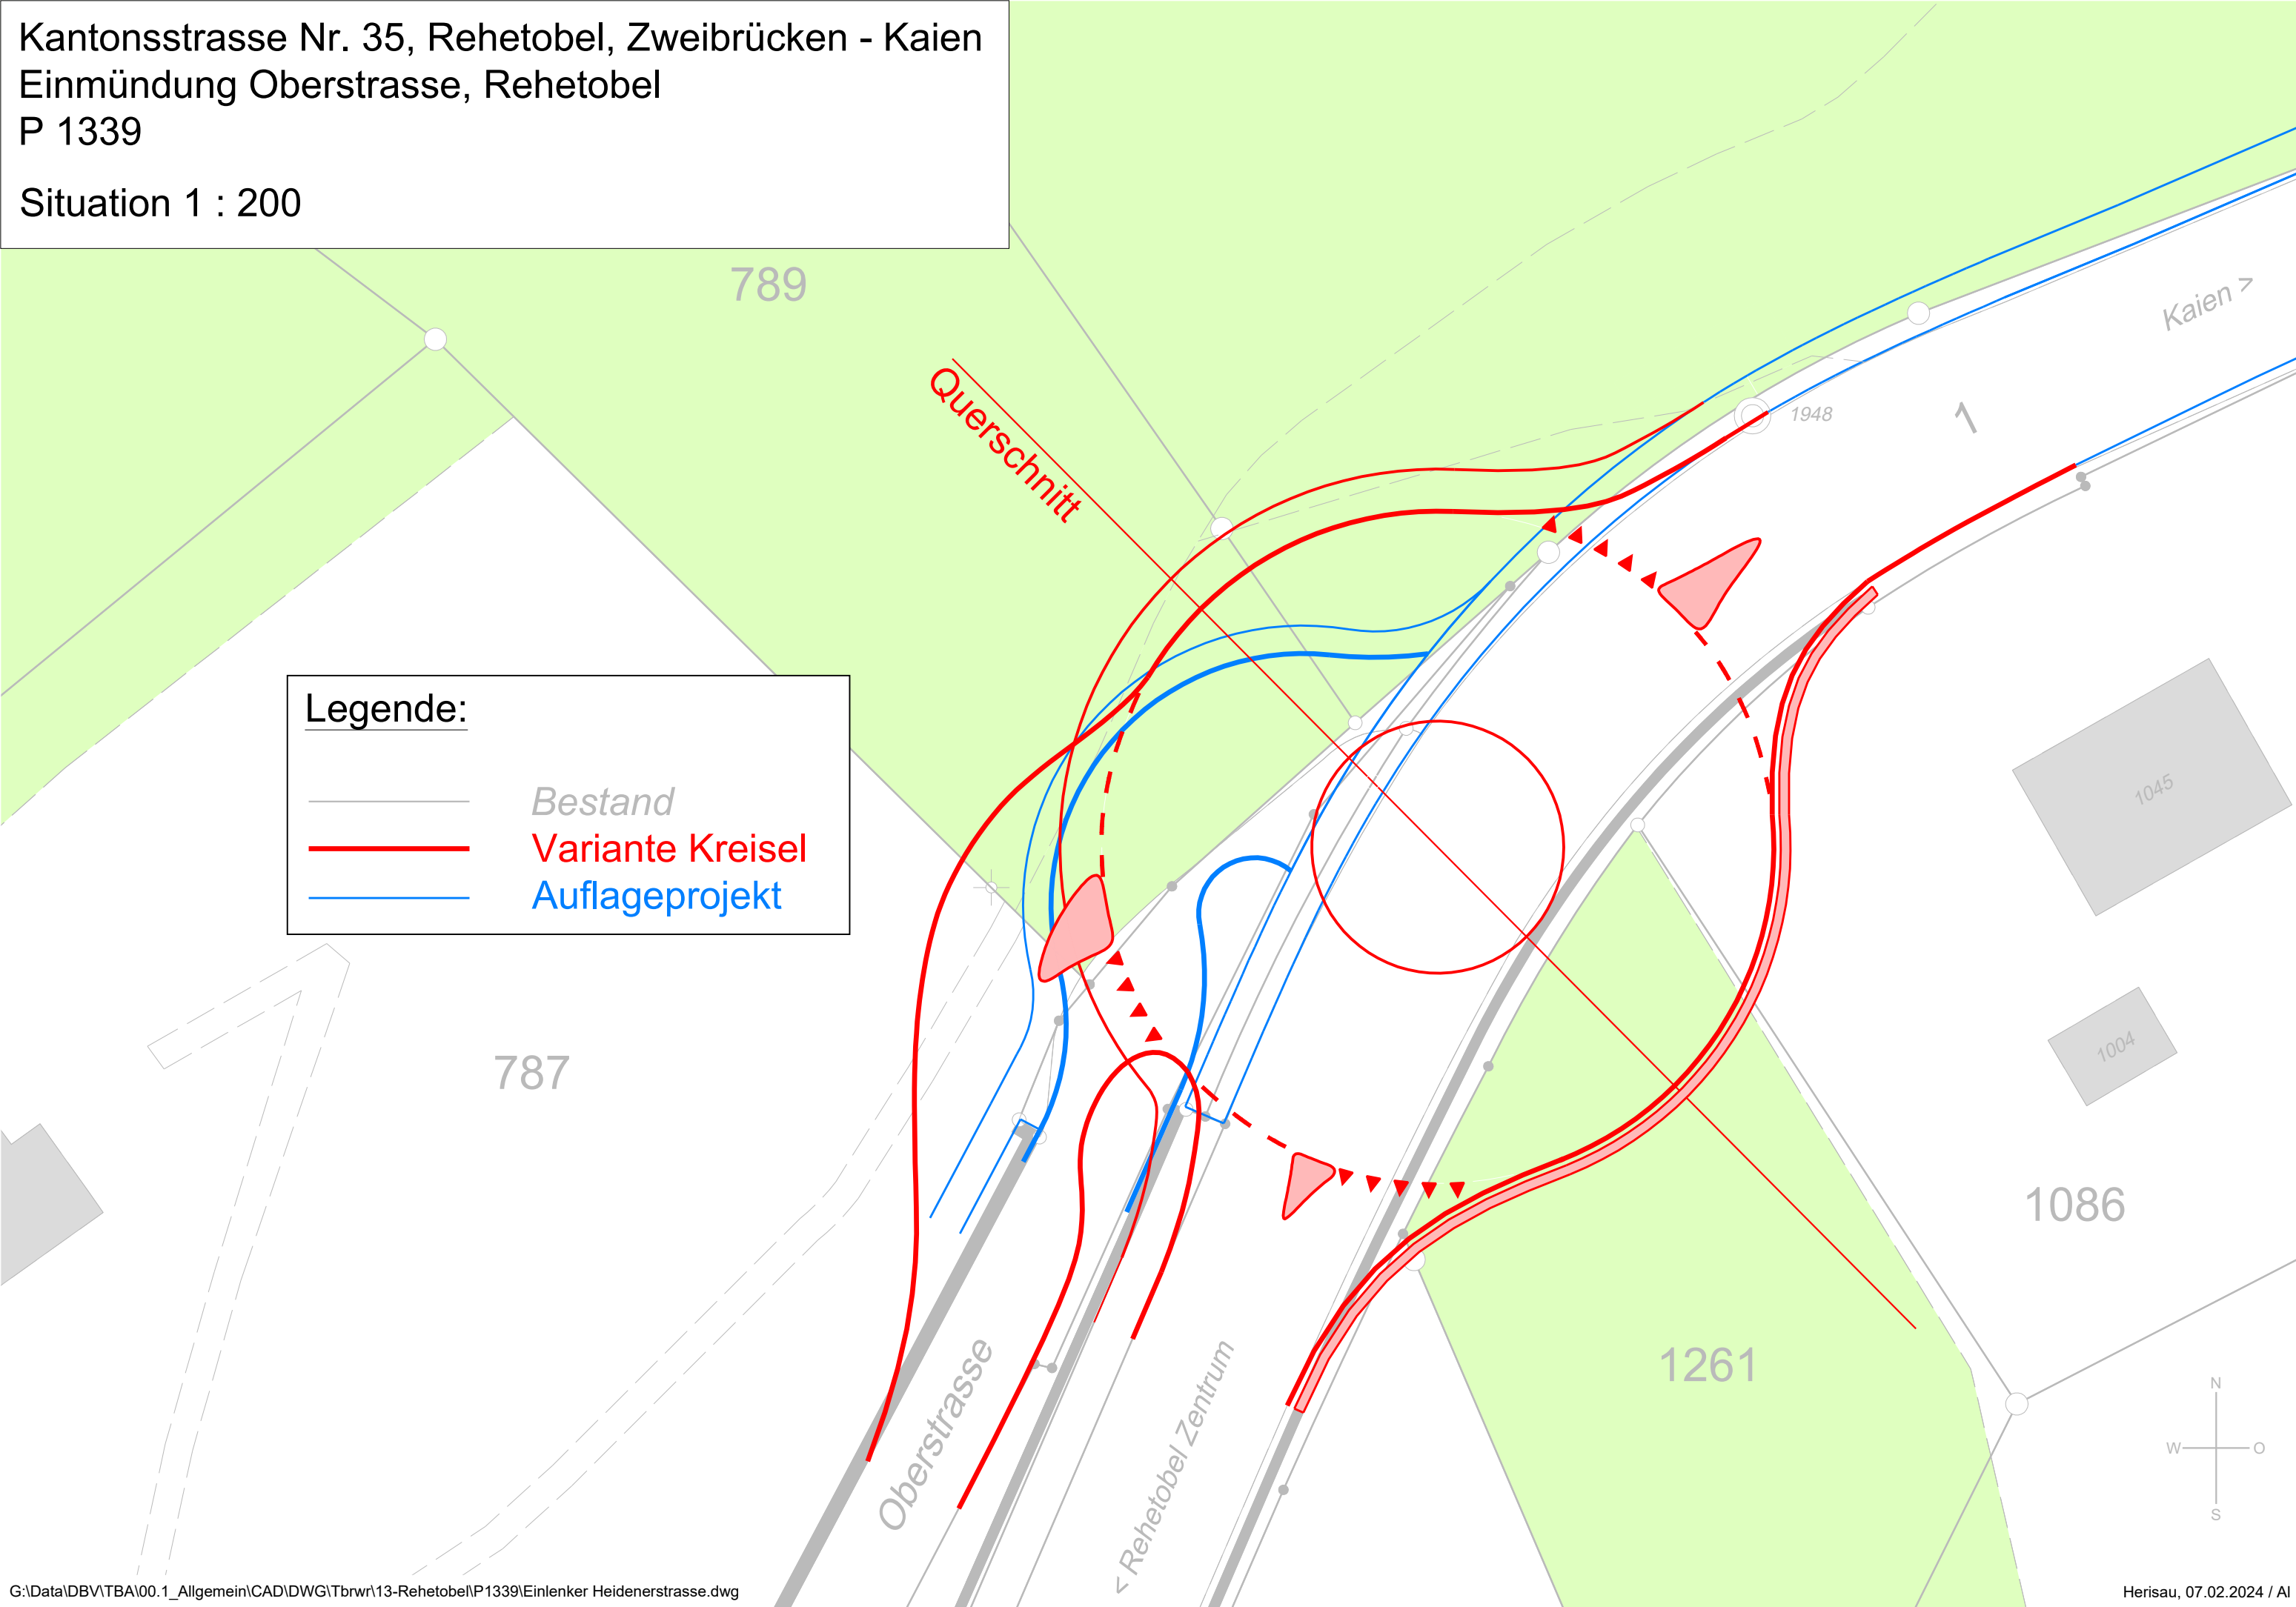

Kantonsstrasse Nr. 35, Rehetobel, Zweibrücken - Kaien
Einmündung Oberstrasse, Rehetobel
P 1339

Situation 1 : 200

Legende:

- Bestand
- Variante Kreisel
- Auflageprojekt